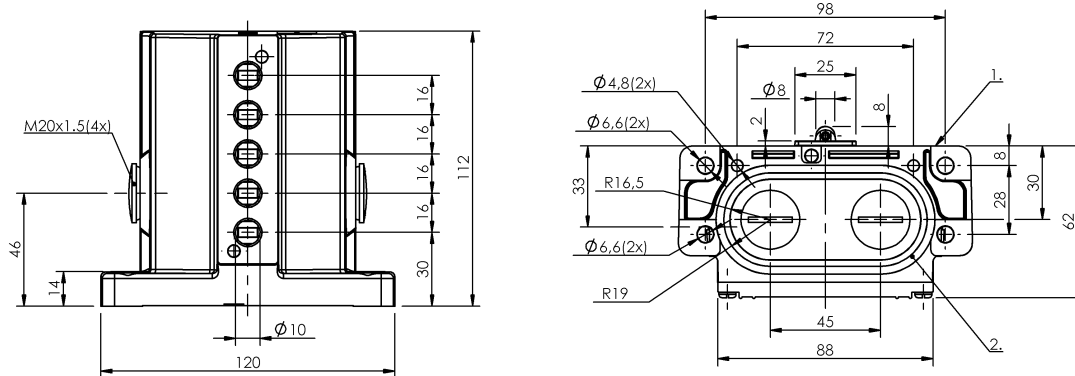

Кулачковые выключатели
BNS 819-D05-R16-62-10
 Код заказа: BNS01L9

BALLUFF

1) Опорная кромка, 2) Уплотнительное кольцо

Display/Operation

Индикация функций 1-5. Точка переключения: нет

Electrical connection

Тип разъема 1-5. Точка переключения:
 Винтовая клемма

Кулачковые выключатели
BNS 819-D05-R16-62-10
Код заказа: BNS01L9

BALLUFF

Mechanical data

Количество точек переключения	5 роликов
Направление приближения	продольно, параллельно привинчиваемой поверхности
Переключающий элемент	1-5. Точка переключения: BSE 30.0
Размеры	120 x 112 x 62 мм
Расстояние до толкателя, 1-я точка переключения	30 mm
Расстояние от кулачка до опорной кромки	1-5. Точка переключения: 4.50...5.00 mm
Скорость трогания с места	1-5. Точка переключения: 60 m/ min

Срок службы, механич.

1-5. Точка переключения: 30
млн. циклов переключения

Усилие переключения

1-5. Точка переключения: 20 N

Установка

вертикально

Фланец, ввод

2 Резьбовых выхода M20

Форма толкателя

1-5-я точка переключения:
ролик

Range/Distance

Воспроизводимость

1-5. Точка переключения: ± 0.01
mm

Расстояние между точками переключения

16 mm

Wiring Diagrams